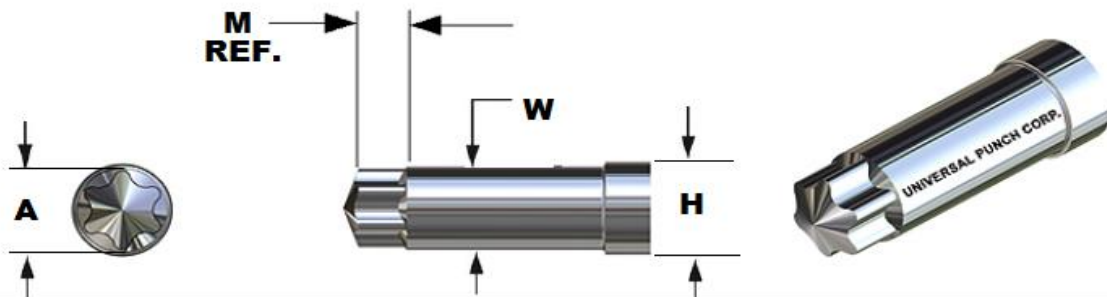

**LISTA DE PREÇOS - PUNÇÕES 6-LOBE™**

Material: Aço Rápido M-2 Dureza: RC 62-64

ITEM	CÓDIGO	"A"	"M" Penetração Blank	"W"	"H"	Preços FOB - S.Paulo C / ICMS Pinos forma Blank
		mm	(mm)	(mm)	(mm)	
1	#1100-06	1,49	1,30	1,87	2,18	
2	#1100-07	2,09	1,44	2,20	2,51	
3	#1100-08	2,41	1,63	2,51	2,81	
4	#1100-09	2,59	1,83	2,69	2,99	
5	#1100-10	2,81	2,03	2,92	3,27	
6	#1100-15	3,35	2,29	3,45	3,78	
7	#1100-20	3,93	2,57	4,03	4,67	
8	#1100-25	4,52	2,87	4,62	5,18	
9	#1100-27	5,08	3,20	5,28	5,71	
10	#1100-30	5,61	3,58	5,71	6,45	
11	#1100-40	6,78	4,01	6,88	7,62	
12	#1100-45	7,95	4,50	8,38	9,49	
13	#1100-50	8,96	5,05	9,49	10,59	
14	#1100-55	8,07	5,67	11,91	13,08	